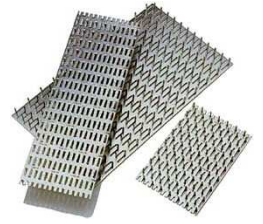

SZEGLEMEZES TETŐSZERKEZETEK GYÁRTÁSA

MAY TETŐ CENTRUM
MAY ÉS TSA. KFT.
8600 Siófok, Bajcsy Zs. u. 212.
szeglemez@mayteto.hu
www.mayteto.hu
+36 – 30 / 9463 - 988

Nyeregtető

Parapetes nyeregtető

Ollóforma

Parapetes ollóforma

Ollóforma vízszintes övvel

Parapetes ollóforma vízszintes övvel

Féltető

Parapetes féltető

Tetőtér beépítés

Parapetes tetőtér beépítés

Tetőtér beépítés alsó övvel

Parapetes tetőtér beépítés alsó övvel

Trapéztető

Parapetes trapéztető

Párhuzamos tető

Szélrács